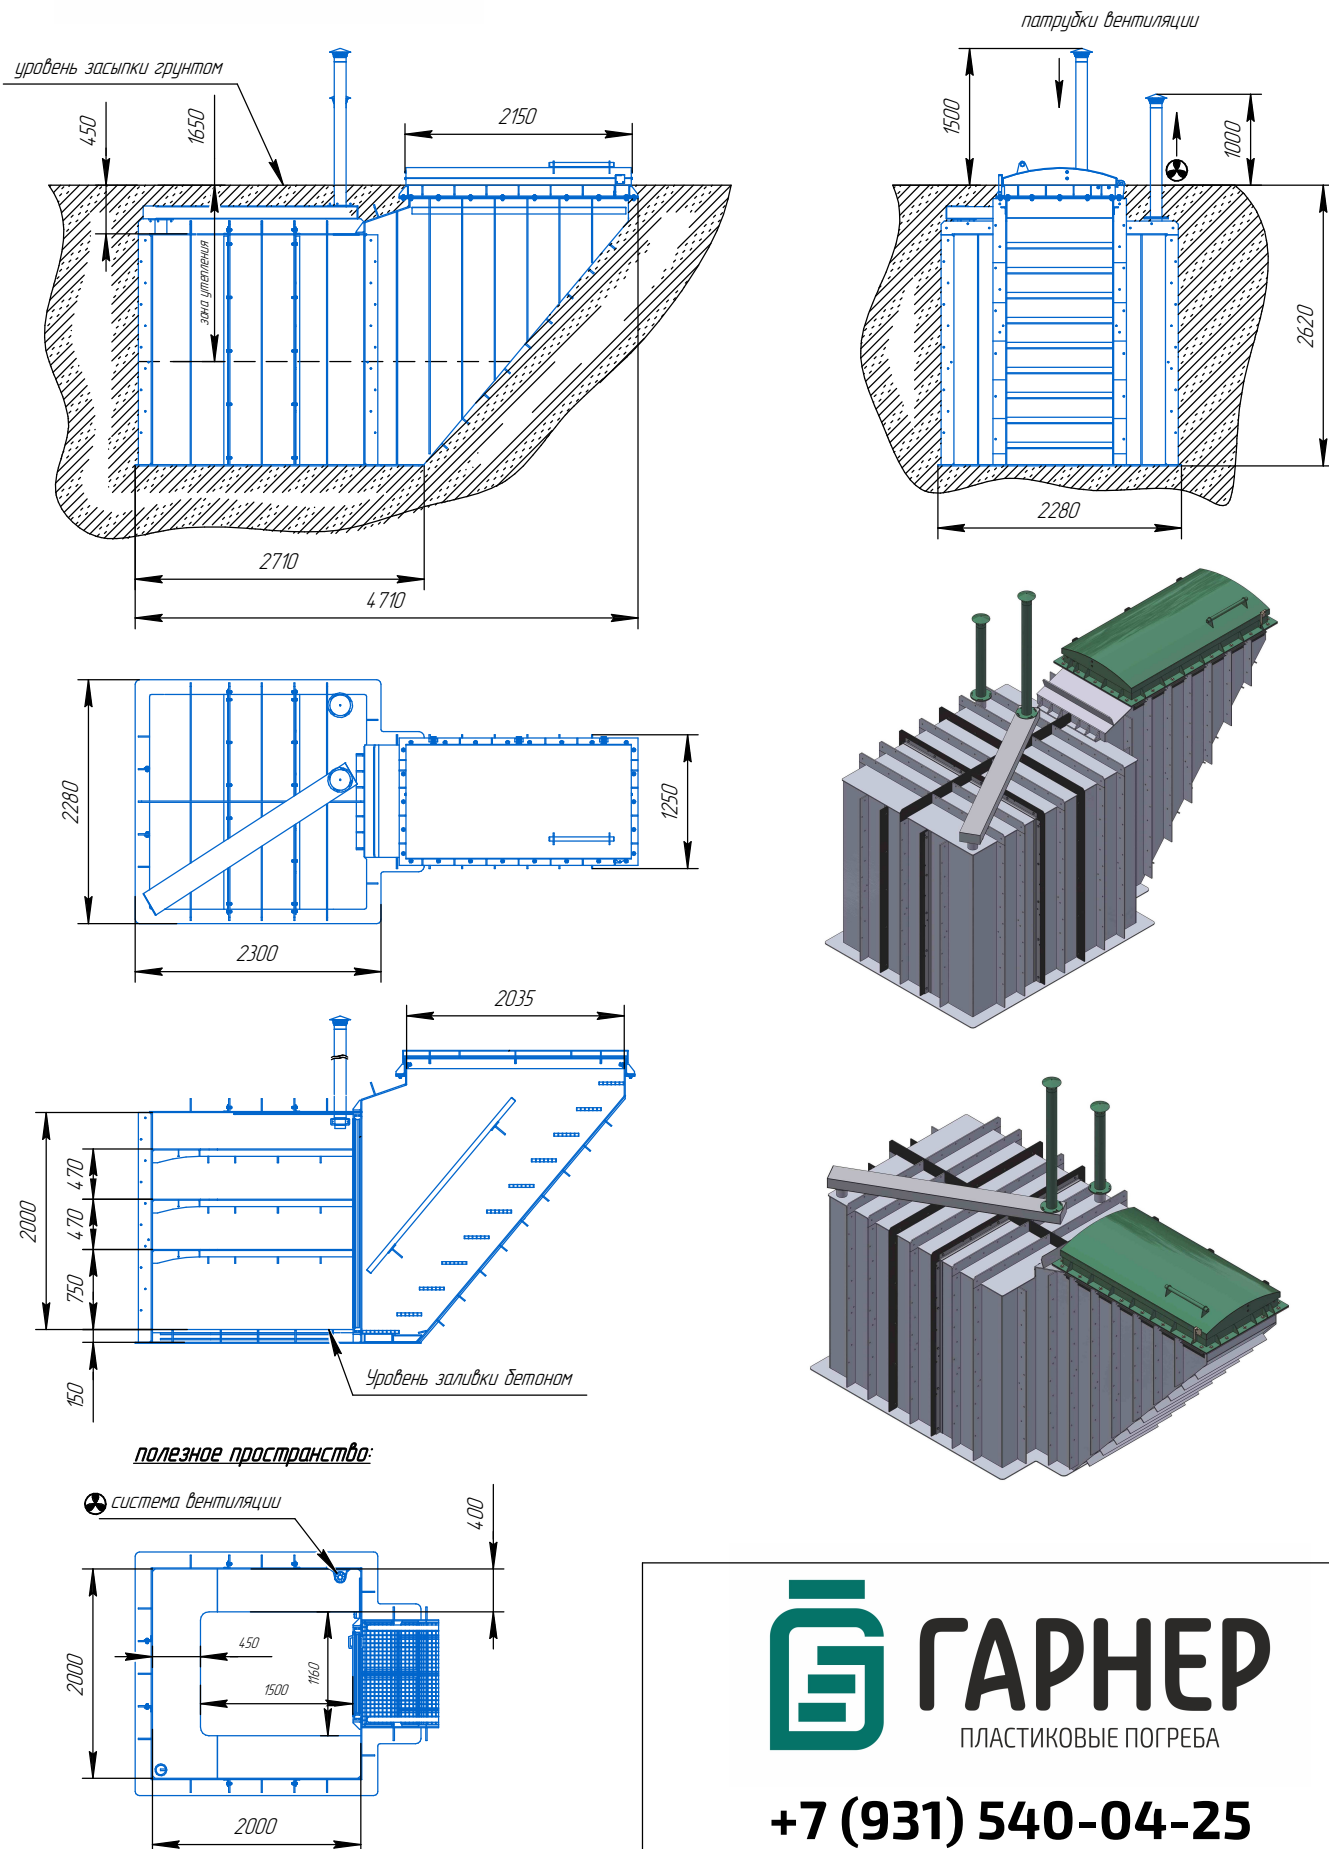

ГАРНЕР СЕРИЯ "СМАРТ" модель 2.0

ПЛАСТИКОВЫЕ ПОГРЕБА

ГАРНЕР

ПЛАСТИКОВЫЕ ПОГРЕБА

+7 (931) 540-04-25

E-mail info@pogreb-pp.ru

www.pogreb-pp.ru