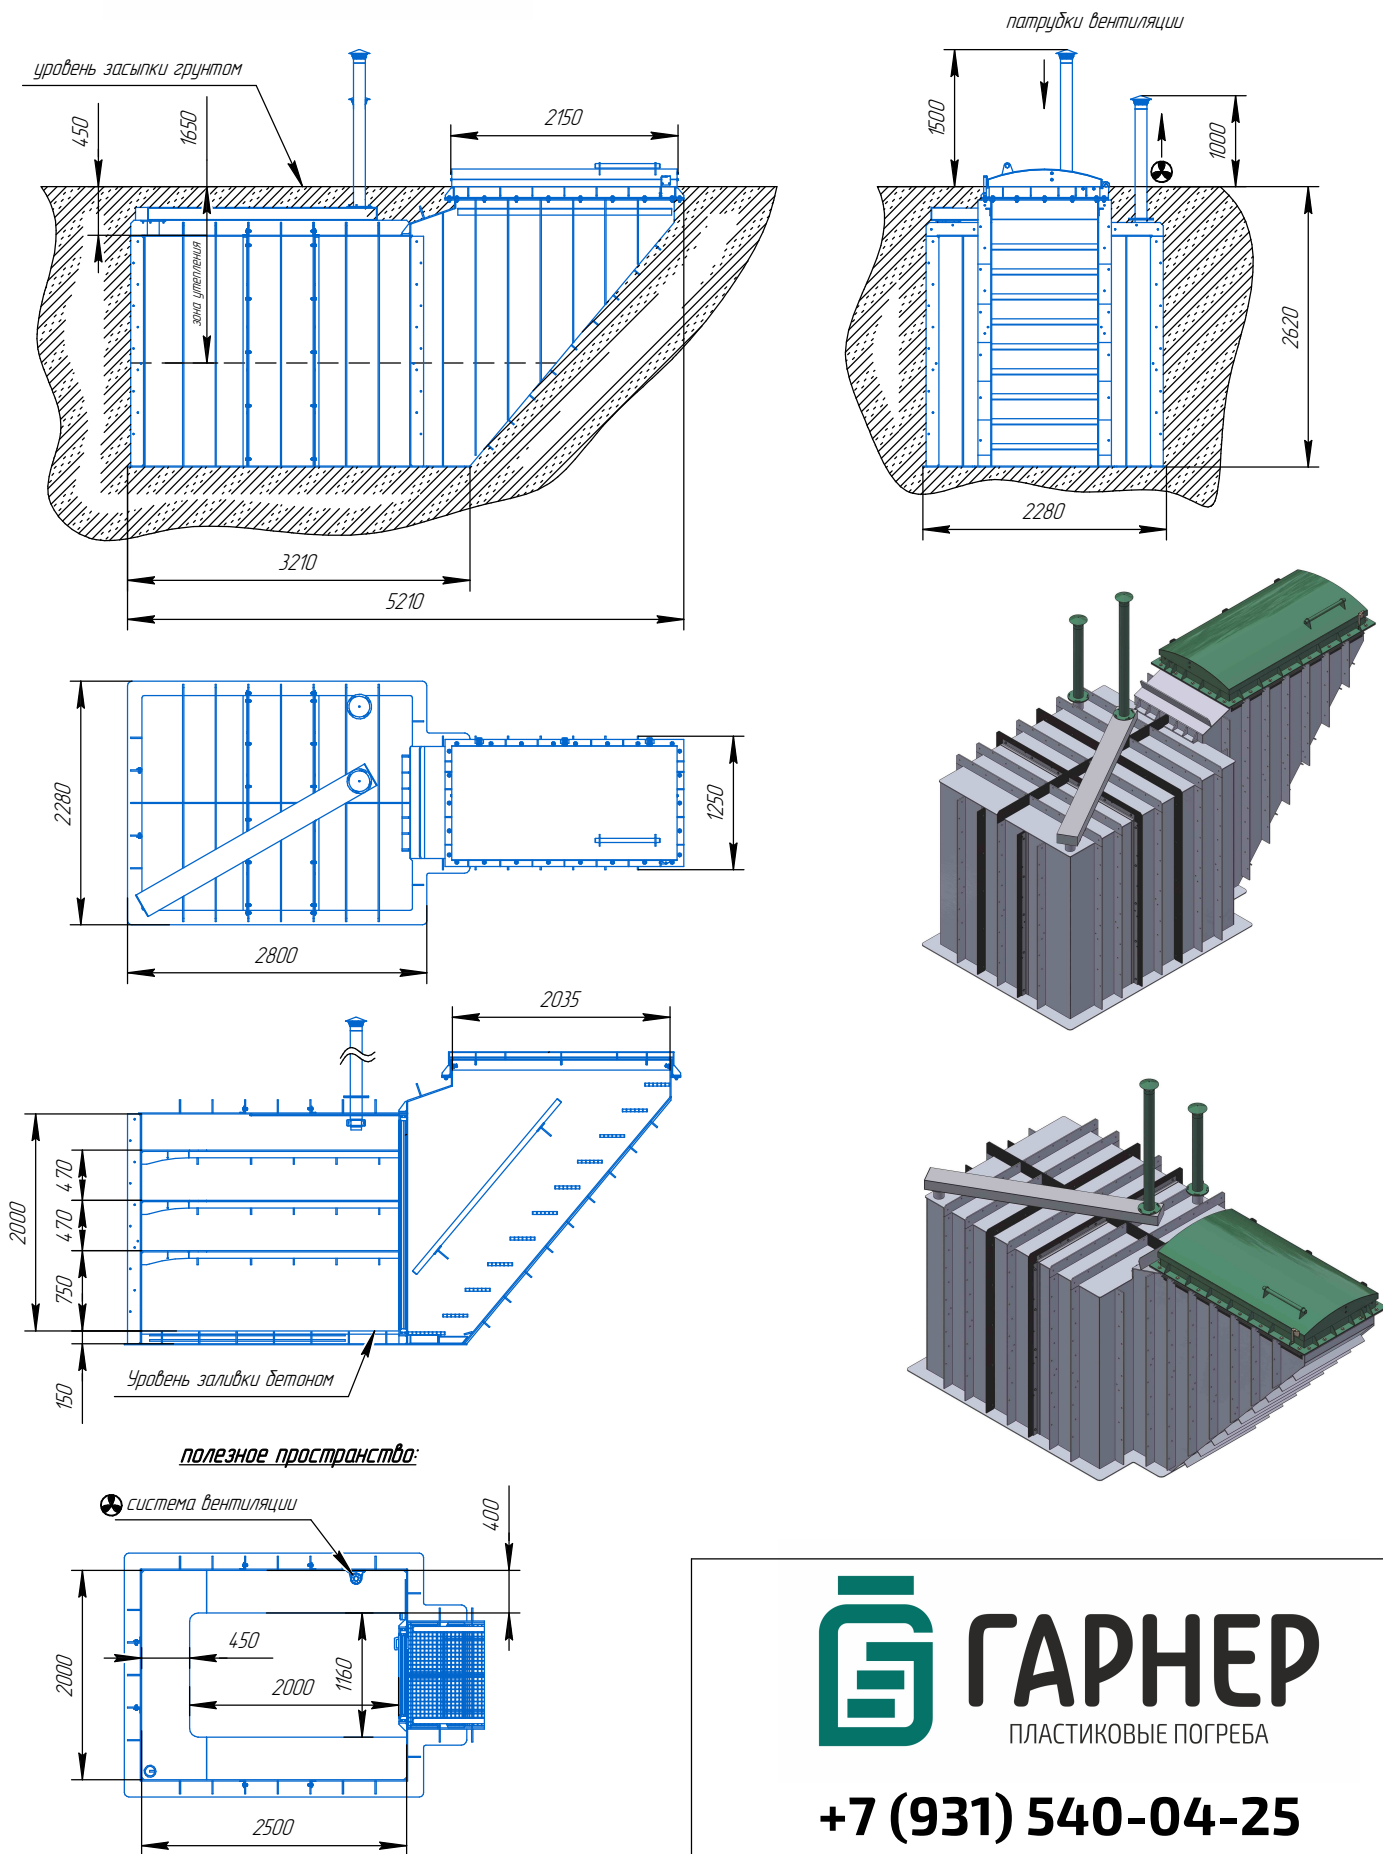

ГАРНЕР СЕРИЯ "СМАРТ" модель 2.5

ПЛАСТИКОВЫЕ ПОГРЕБА

ГАРНЕР

ПЛАСТИКОВЫЕ ПОГРЕБА

+7 (931) 540-04-25
E-mail info@pogreb-pp.ru
www.pogreb-pp.ru