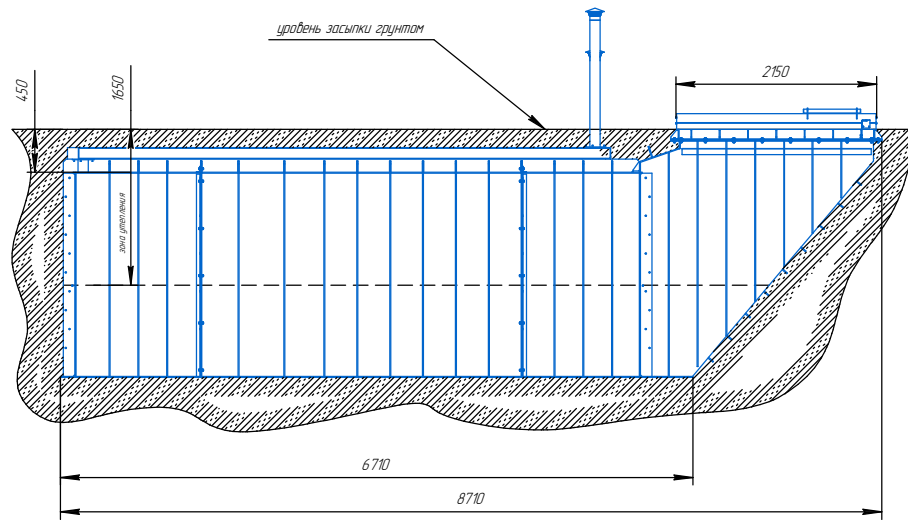

# ГАРНЕР СЕРИЯ "СМАРТ" модель 6.0

ПЛАСТИКОВЫЕ ПОГРЕБА

*полезное пространство  
внутри погребка:*

**ГАРНЕР**  
ПЛАСТИКОВЫЕ ПОГРЕБА

+7 (931) 540-04-25  
E-mail [info@pogreb-pp.ru](mailto:info@pogreb-pp.ru)  
[www.pogreb-pp.ru](http://www.pogreb-pp.ru)