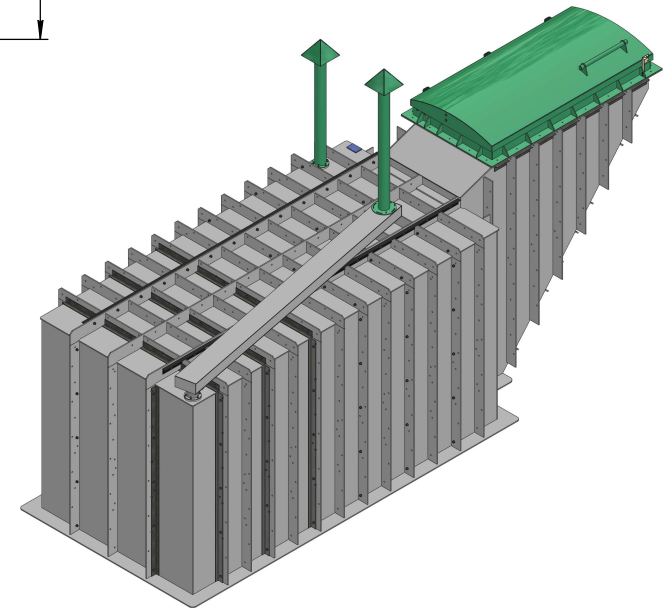

# ГАРНЕР СЕРИЯ "СМАРТ" модель 6.0

ПЛАСТИКОВЫЕ ПОГРЕБА

*полезное пространство  
внутри погребка:*

**ГАРНЕР**  
ПЛАСТИКОВЫЕ ПОГРЕБА

+7 (931) 540-04-25  
E-mail [info@pogreb-pp.ru](mailto:info@pogreb-pp.ru)  
[www.pogreb-pp.ru](http://www.pogreb-pp.ru)