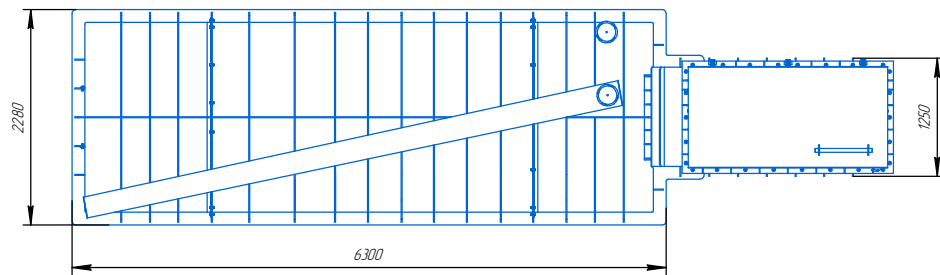

# ГАРНЕР СЕРИЯ "СМАРТ" модель 6.0

ПЛАСТИКОВЫЕ ПОГРЕБА

*полезное пространство  
внутри погребка:*

**ГАРНЕР**  
ПЛАСТИКОВЫЕ ПОГРЕБА

+7 (931) 540-04-25  
E-mail [info@pogreb-pp.ru](mailto:info@pogreb-pp.ru)  
[www.pogreb-pp.ru](http://www.pogreb-pp.ru)