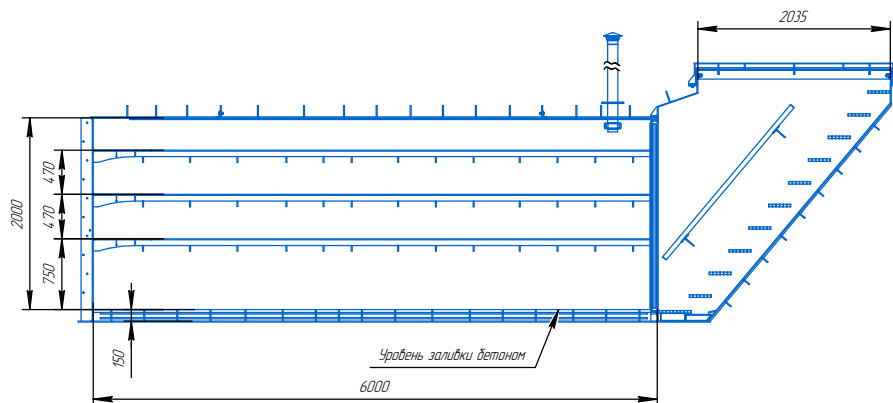

# ГАРНЕР СЕРИЯ "СМАРТ" модель 6.0

ПЛАСТИКОВЫЕ ПОГРЕБА

*полезное пространство  
внутри погребка:*

**ГАРНЕР**  
ПЛАСТИКОВЫЕ ПОГРЕБА

+7 (931) 540-04-25  
E-mail [info@pogreb-pp.ru](mailto:info@pogreb-pp.ru)  
[www.pogreb-pp.ru](http://www.pogreb-pp.ru)