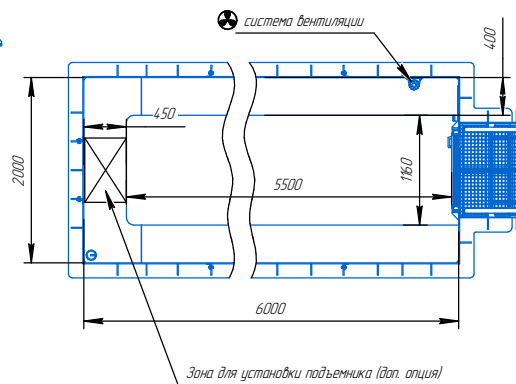

# ГАРНЕР СЕРИЯ "СМАРТ" модель 6.0

ПЛАСТИКОВЫЕ ПОГРЕБА

*полезное пространство  
внутри погребка:*

**ГАРНЕР**  
ПЛАСТИКОВЫЕ ПОГРЕБА

+7 (931) 540-04-25  
E-mail [info@pogreb-pp.ru](mailto:info@pogreb-pp.ru)  
[www.pogreb-pp.ru](http://www.pogreb-pp.ru)