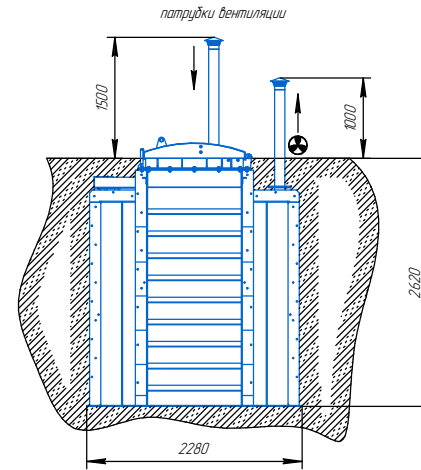

# ГАРНЕР СЕРИЯ "СМАРТ" модель 6.0

ПЛАСТИКОВЫЕ ПОГРЕБА

*полезное пространство  
внутри погребка:*

**ГАРНЕР**  
ПЛАСТИКОВЫЕ ПОГРЕБА

+7 (931) 540-04-25  
E-mail [info@pogreb-pp.ru](mailto:info@pogreb-pp.ru)  
[www.pogreb-pp.ru](http://www.pogreb-pp.ru)