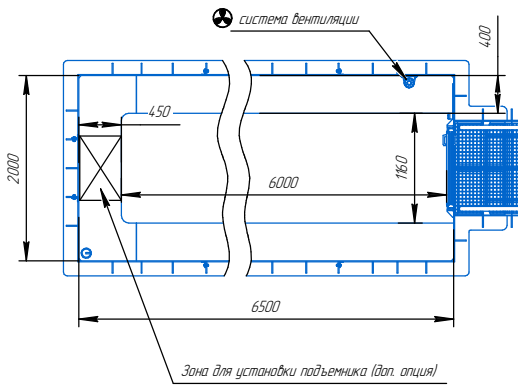

ГАРНЕР СЕРИЯ "СМАРТ" модель 6.5 ПЛАСТИКОВЫЕ ПОГРЕБА

*полезное пространство
внутри погреб:*

ГАРНЕР
 ПЛАСТИКОВЫЕ ПОГРЕБА

+7 (931) 540-04-25
 E-mail info@pogreb-pp.ru
www.pogreb-pp.ru