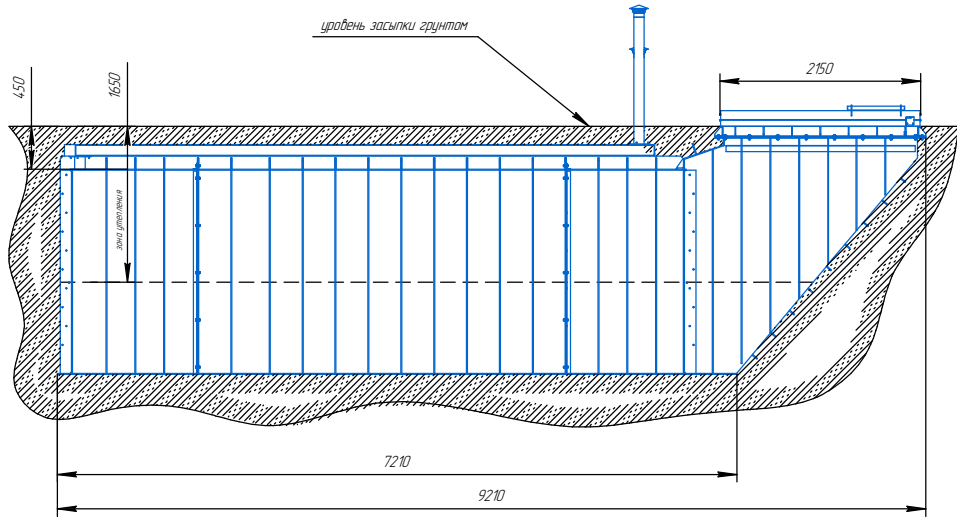

ГАРНЕР СЕРИЯ "СМАРТ" модель 6.5 ПЛАСТИКОВЫЕ ПОГРЕБА

*полезное пространство
внутри погреб:*

ГАРНЕР
 ПЛАСТИКОВЫЕ ПОГРЕБА

+7 (931) 540-04-25
 E-mail info@pogreb-pp.ru
www.pogreb-pp.ru