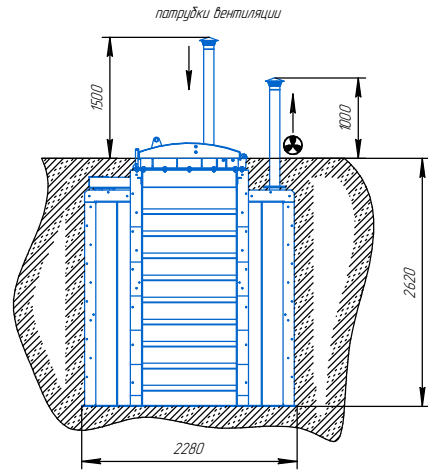

ГАРНЕР СЕРИЯ "СМАРТ" модель 6.5 ПЛАСТИКОВЫЕ ПОГРЕБА

*полезное пространство
внутри погреб:*

ГАРНЕР
 ПЛАСТИКОВЫЕ ПОГРЕБА

+7 (931) 540-04-25
 E-mail info@pogreb-pp.ru
www.pogreb-pp.ru