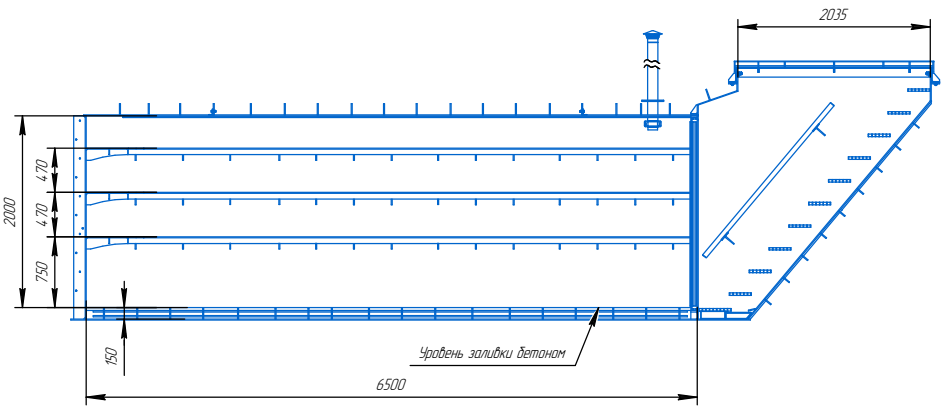

ГАРНЕР СЕРИЯ "СМАРТ" модель 6.5 ПЛАСТИКОВЫЕ ПОГРЕБА

*полезное пространство
внутри погреб:*

ГАРНЕР
 ПЛАСТИКОВЫЕ ПОГРЕБА

+7 (931) 540-04-25
 E-mail info@pogreb-pp.ru
www.pogreb-pp.ru