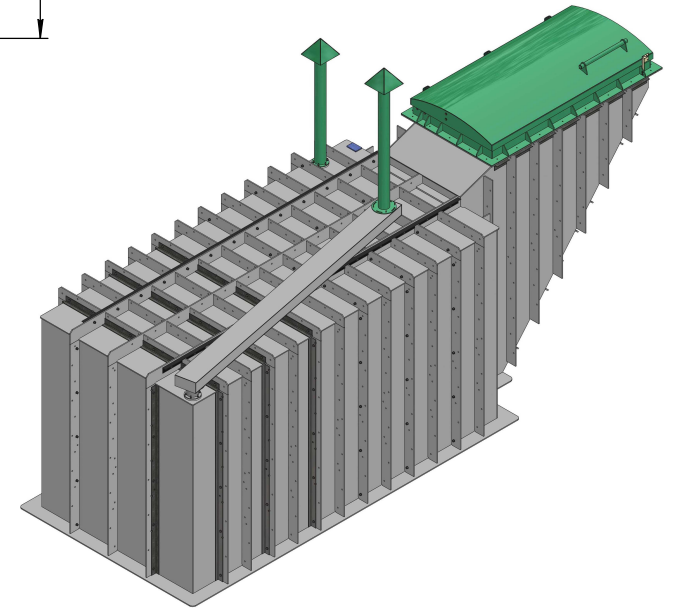

ГАРНЕР СЕРИЯ "СМАРТ" модель 6.5 ПЛАСТИКОВЫЕ ПОГРЕБА

*полезное пространство
внутри погреб:*

ГАРНЕР
 ПЛАСТИКОВЫЕ ПОГРЕБА

+7 (931) 540-04-25
 E-mail info@pogreb-pp.ru
www.pogreb-pp.ru