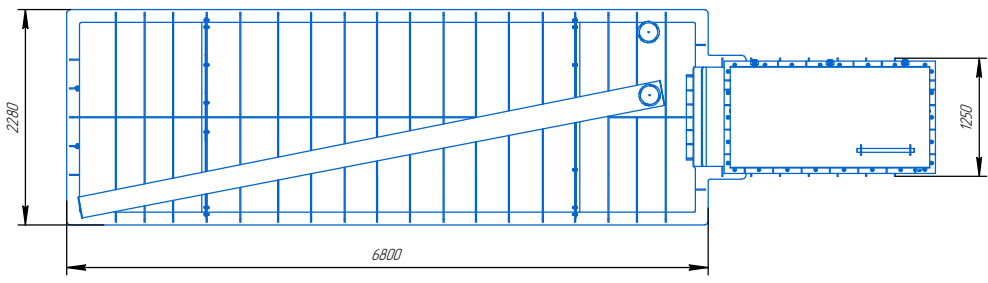

ГАРНЕР СЕРИЯ "СМАРТ" модель 6.5 ПЛАСТИКОВЫЕ ПОГРЕБА

*полезное пространство
внутри погреб:*

ГАРНЕР
 ПЛАСТИКОВЫЕ ПОГРЕБА

+7 (931) 540-04-25
 E-mail info@pogreb-pp.ru
www.pogreb-pp.ru