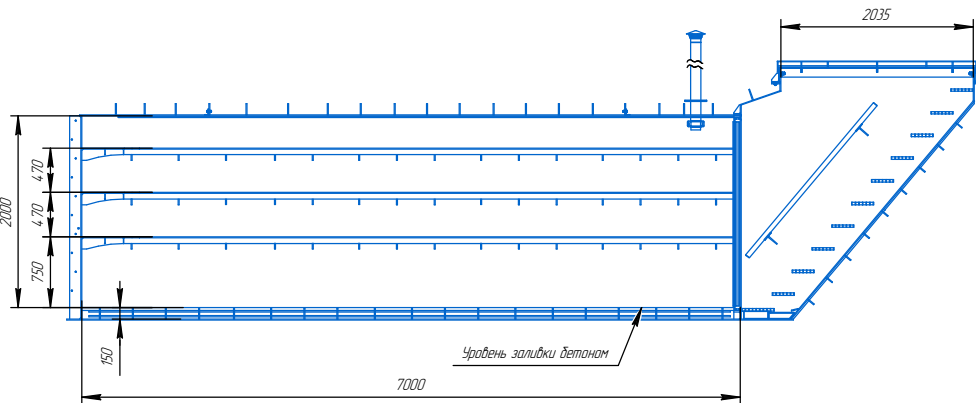

**ГАРНЕР** СЕРИЯ "СМАРТ" модель 7.0  
ПЛАСТИКОВЫЕ ПОГРЕБА

*полезное пространство  
внутри погреб:*

**ГАРНЕР**  
ПЛАСТИКОВЫЕ ПОГРЕБА

+7 (931) 540-04-25  
E-mail [info@pogreb-pp.ru](mailto:info@pogreb-pp.ru)  
[www.pogreb-pp.ru](http://www.pogreb-pp.ru)