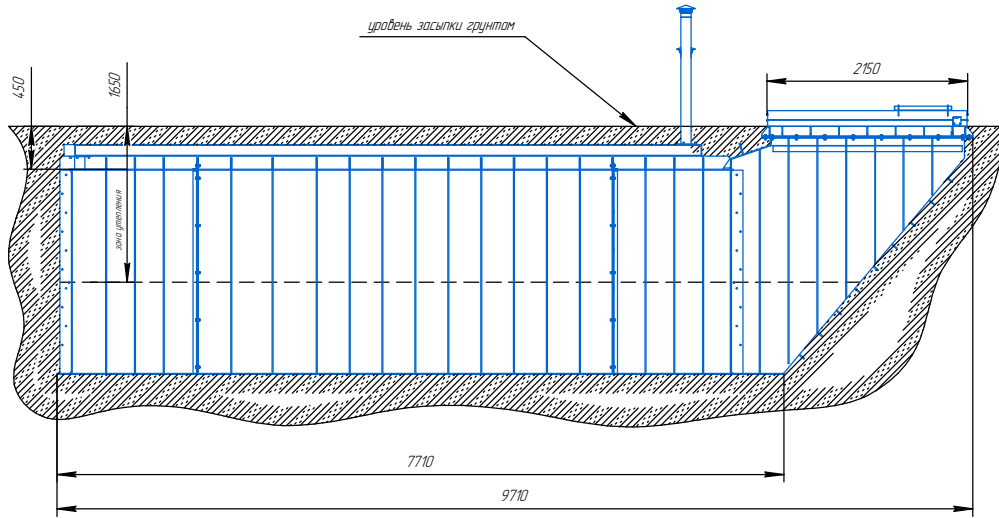

**ГАРНЕР** СЕРИЯ "СМАРТ" модель 7.0  
ПЛАСТИКОВЫЕ ПОГРЕБА

*полезное пространство  
внутри погреб:*

**ГАРНЕР**  
ПЛАСТИКОВЫЕ ПОГРЕБА

+7 (931) 540-04-25  
E-mail [info@pogreb-pp.ru](mailto:info@pogreb-pp.ru)  
[www.pogreb-pp.ru](http://www.pogreb-pp.ru)