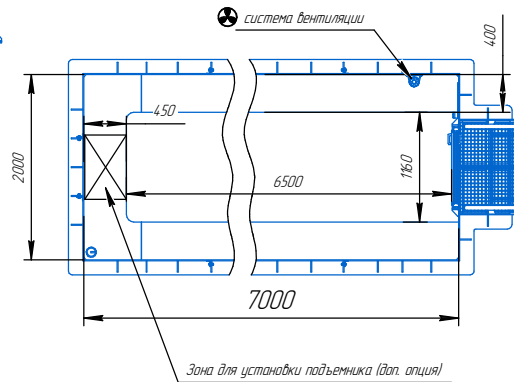

**ГАРНЕР** СЕРИЯ "СМАРТ" модель 7.0  
ПЛАСТИКОВЫЕ ПОГРЕБА

*полезное пространство  
внутри погреб:*

**ГАРНЕР**  
ПЛАСТИКОВЫЕ ПОГРЕБА

+7 (931) 540-04-25  
E-mail [info@pogreb-pp.ru](mailto:info@pogreb-pp.ru)  
[www.pogreb-pp.ru](http://www.pogreb-pp.ru)