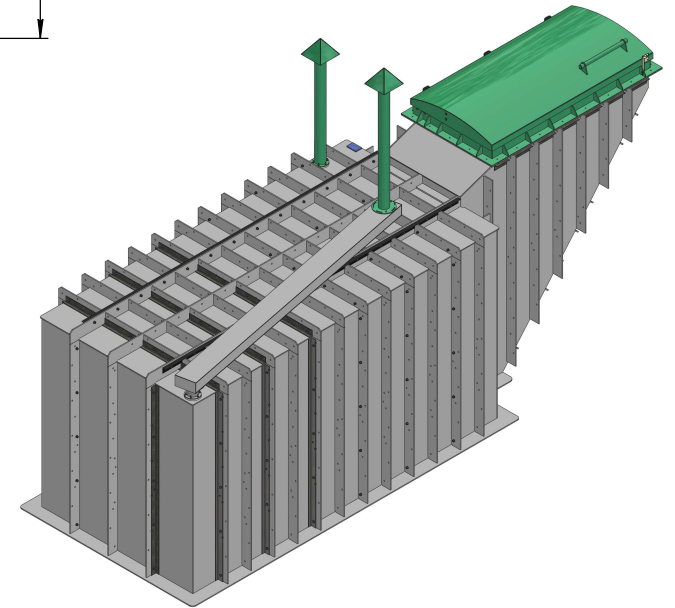

**ГАРНЕР** СЕРИЯ "СМАРТ" модель 7.0  
ПЛАСТИКОВЫЕ ПОГРЕБА

*полезное пространство  
внутри погреб:*

**ГАРНЕР**  
ПЛАСТИКОВЫЕ ПОГРЕБА

+7 (931) 540-04-25  
E-mail [info@pogreb-pp.ru](mailto:info@pogreb-pp.ru)  
[www.pogreb-pp.ru](http://www.pogreb-pp.ru)