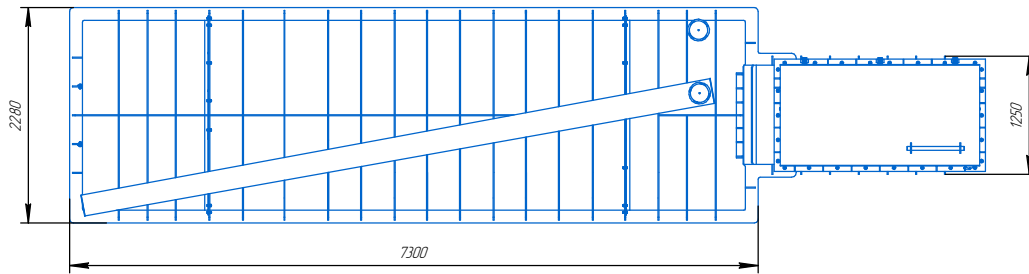

**ГАРНЕР** СЕРИЯ "СМАРТ" модель 7.0  
ПЛАСТИКОВЫЕ ПОГРЕБА

*полезное пространство  
внутри погреб:*

**ГАРНЕР**  
ПЛАСТИКОВЫЕ ПОГРЕБА

+7 (931) 540-04-25  
E-mail [info@pogreb-pp.ru](mailto:info@pogreb-pp.ru)  
[www.pogreb-pp.ru](http://www.pogreb-pp.ru)