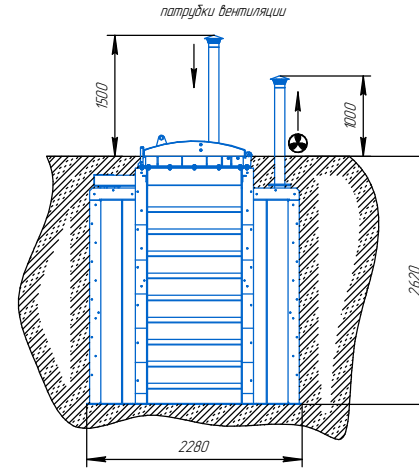

**ГАРНЕР** СЕРИЯ "СМАРТ" модель 7.0  
ПЛАСТИКОВЫЕ ПОГРЕБА

*полезное пространство  
внутри погреб:*

**ГАРНЕР**  
ПЛАСТИКОВЫЕ ПОГРЕБА

+7 (931) 540-04-25  
E-mail [info@pogreb-pp.ru](mailto:info@pogreb-pp.ru)  
[www.pogreb-pp.ru](http://www.pogreb-pp.ru)